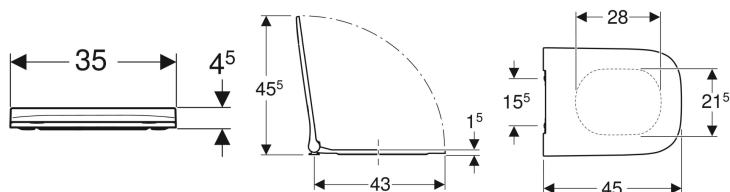

Asiento y tapa del inodoro Geberit Smyle Square diseño esbelto, con forma de sándwich

Imagen de ejemplo

Propiedades

- Diseño estrecho
- Forma de sándwich

Información técnica

Material	Duroplast
Fastening distance	15.5 cm

N.º de art.	Color / superficie	Anclaje de sujeción rápida	Función de caída amortiguada	Fijación	Material de anclaje
500.688.01.1	Blanco / Brillante	Sí	Sí	Desde arriba	Latón cromado
500.240.01.1	Blanco / Brillante	No	Sí	Desde arriba	Latón cromado
500.239.01.1	Blanco / Brillante	No	No	Desde arriba	Latón cromado